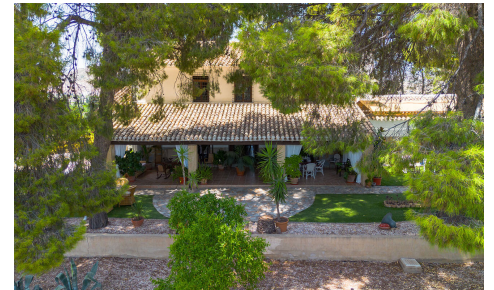

PS880447672

Villa in Mula

€550,000

6

1

600m²

22,000m²

Finca r stica ubicada en el maravilloso enclave de "la Serreta" perteneciente al municipio de Mula, con fabulosas vistas directas al castillo, huerta de Mula y a la monta a. Con unos atardeceres y puestas de sol  nicos. Distribuci n:La propiedad consiste en tres estructuras o casas separadas (1 principal y dos anexos)La propiedad principal cuenta con- 4 dormitorios- 1 ba o en suite y dos ba os compartidos- 1 Patio Andaluz con bodega y horno de le a con barbacoa- 1 Cocina totalmente equipada- 1 salon comedor- 1 salon de estar y tv con chimenea- 1 salon de exterior- 1 salon de lectura- 1 despacho- 1 Cuarto de lavado donde se encuentra la caldera de...(Ask for More Details!)