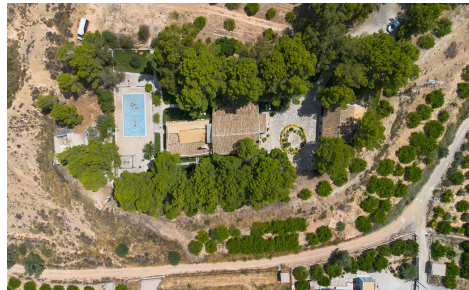

PS880447672

Villa in Mula

€550,000

6

1

600m²

22,000m²

Finca r stica ubicada en el maravilloso enclave de "la Serreta" perteneciente al municipio de Mula, con fabulosas vistas directas al castillo, huerta de Mula y a la monta a. Con unos atardeceres y puestas de sol  nicos. Distribuci n:La propiedad consiste en tres estructuras o casas separadas (1 principal y dos anexos)La propiedad principal cuenta con- 4 dormitorios- 1 ba o en suite y dos ba os compartidos- 1 Patio Andaluz con bodega y horno de le a con barbacoa- 1 Cocina totalmente equipada- 1 salon comedor- 1 salon de estar y tv con chimenea- 1 salon de exterior- 1 salon de lectura- 1 despacho- 1 Cuarto de lavado donde se encuentra la caldera de...(Ask for More Details!)